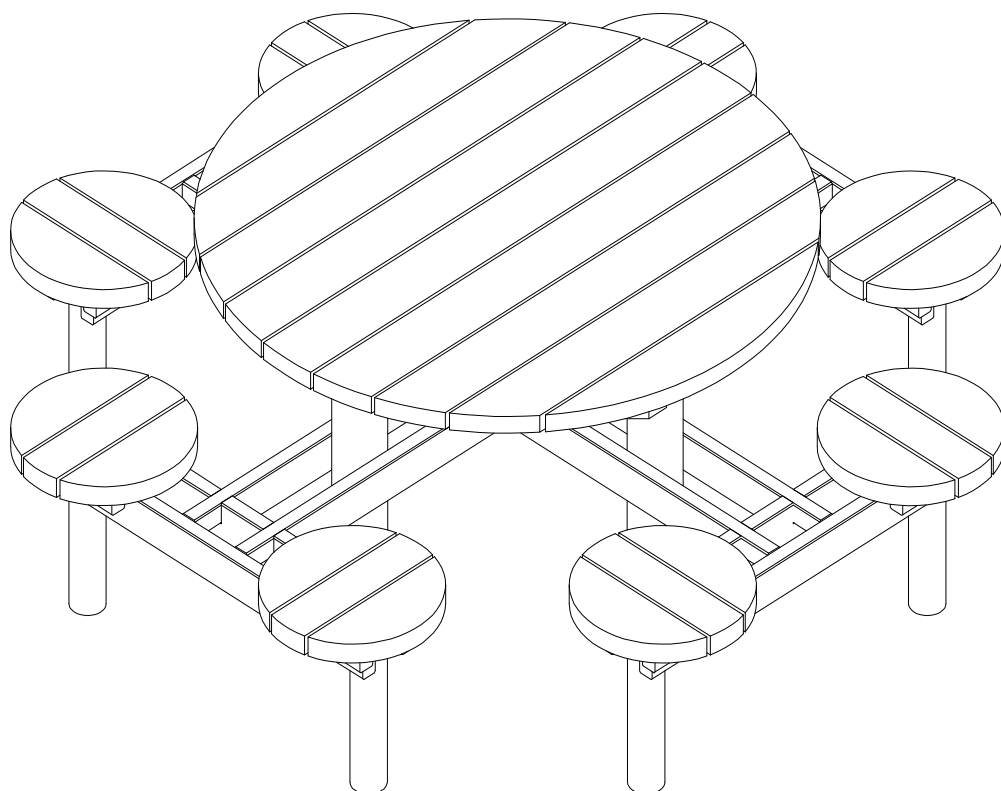

BOIS EXPO DISTRIBUTION PLF

TABLE PICNIC
RONDE 8 PLACES EP 45MM

Rep.	Picture	Dim (mm)	Qty.
1.		38x88x1770	2
2.		38x88x1770	2
3.		38x88x970	4
4.		38x88x970	4
5.		120x670	4
6.		80x400	8
7.		83x400	8
8.		38x38x1160	2
9.		83x440x1260	2
10.		83x530x1320	1

Rep.	Picture	Dim (mm)	Qty.
A		8x200	4
B		8x170	8
C		M8	12
D		M8	12
E		4x70	98
F		M8	12