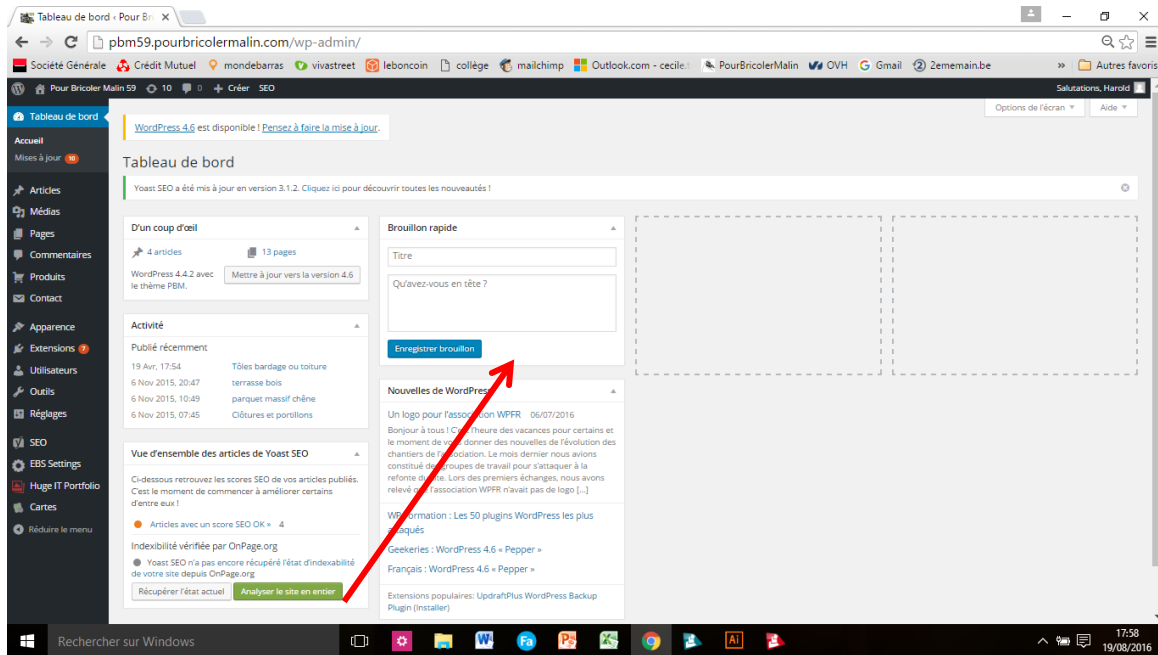

Menu de l'interface

Page d'accueil : nouveautés et mises à jour des différents outils utilisés pour la réalisation du site, facultatives et sans influence sur sa bonne marche.

Menu :

C'est d'ici que vous gérez l'ensemble du site internet. Certains onglets ne sont pas utilisés (ex : *commentaires*), mais les onglets ci-dessous vous seront utiles :

Articles (photographies composant le diaporama de la page d'accueil) : ajout, modification, suppression des images du diaporama

Médias (bibliothèque regroupant l'ensemble des photographies, images et documents) : importation, modification et suppression des photographies et autres documents