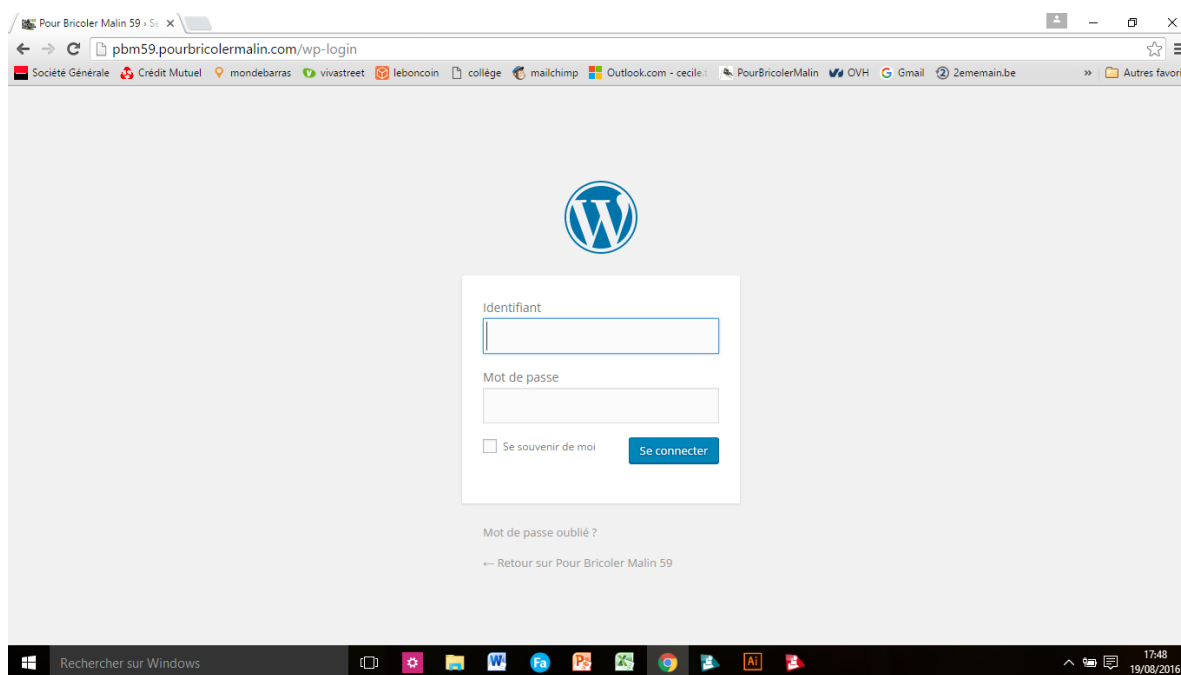

Accéder à l'interface d'administration du site

Se rendre sur la page:

<http://pbmxx.pourbricolermalin.com/wp-login>

(xx correspondant au n° département du dépôt)

Les identifiants vous ont été communiqués par mail